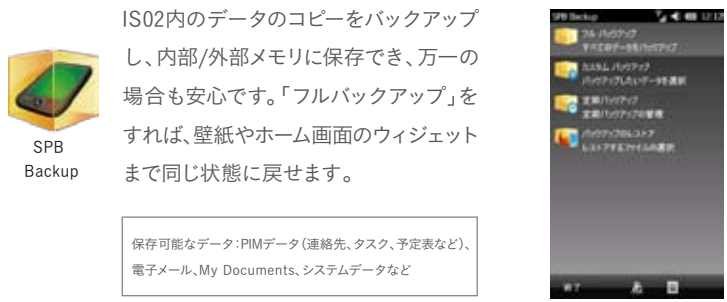

サインでしっかりセキュリティ「Cyber-SIGN」

あらかじめ登録しておいた自分オリジナルの手書きサインで、デバイスロックを解除できます。

おなじみのブラウザを搭載「Internet Explorer® Mobile 6」

パソコンで操作するのと同じ感覚で、ネット上のWebサイトを閲覧できます。Adobe® Flash® Lite™にも対応しています。

国語・英和・和英を収録「電子辞典」

3つの辞書を合わせて約21万6千語を収録。QWERTYキー入力で、単語などをすばやく調べることができます。

安心のバックアップ機能「SPB Backup」

IS02内のデータのコピーをバックアップし、内部/外部メモリに保存でき、万一の場合も安心です。「フルバックアップ」をすれば、壁紙やホーム画面のウィジェットまで同じ状態に戻せます。

保存可能なデータ:PIMデータ(連絡先、タスク、予定表など)、電子メール、My Documents、システムデータなど

無線LAN / Bluetooth® 対応

パケット通信料無料で快適なデータ通信をサポートする、最大54Mbpsの無線LAN(IEEE802.11b/g)に対応。また、Bluetooth®にも対応しているため、別売のワイヤレスヘッドホンで、気軽に通話や音楽が楽しめます。
※通信速度は技術規定上の最大値であり、実際の通信速度を示すものではありません。接続環境、電波状況、データ容量によりご利用いただける速度が異なります。インターネット接続には、家庭用無線LAN、または公衆無線LANサービスを利用できる環境が必要です。また、公衆無線LANスポットには、別契約が必要な場合があります。※電波が届かない場所ではインターネットの閲覧はできません。

お得な料金プランもご用意。

ISデビュー割実施中!

対象:期間中、IS seriesを新規でご購入(MNP含む)いただいた方
※詳しくは店頭スタッフまで

2010
9/30
まで

※画面はイメージです。※上記アプリに関してのお問い合わせは右記URLまでお願いいたします。<http://marketplace.windowsphone.com/>

Azurea
アズレア

キーボードでのショートカット操作にも対応した、使いやすさ重視のTwitter用クライアントアプリケーション。