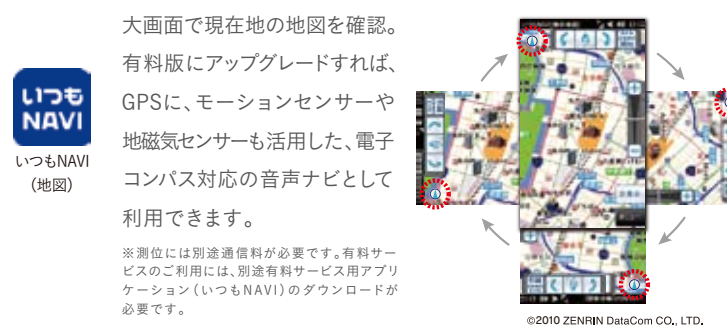

Toshiba Mobile Plaza

IS02の専用サイト。IS02を活用するためのお得な情報のほか、各種アプリケーションのダウンロードもサポートします。
<http://toshibamobile.com/au/is02/>

ビジネスシーンで大活躍「名刺 OmCR」

<閲覧画面> <発信画面>

IS02のカメラで撮影した名刺から、電話番号やアドレスを読み取って電話帳に登録。「ClipBook」を使って、名刺画像の閲覧画面から、直接、電話やメールも可能です。

有機ELの大画面が活躍する電子書籍アプリ「eBookJapan」

eBookJapan
マンガ、一般書籍、写真集などの電子書籍が、美しい画面で楽しめます。eBookJapanサイトでは、約23,000点の各種書籍がダウンロード可能です。
※2010年5月現在。
※一部有料のものもあります。

dynapocket
キャンペーン
dynapocketをご購入された方を対象にeBookJapan(イーブックジャパン)の電子書籍を購入できるeBook図書券525円分を期間限定でもれなくプレゼント!
※詳しくは以下キャンペーンサイトをご覧ください。
<http://www.ebookjapan.jp/pr/dynapocket/>
ebookjapan
INITIATIVE

サラリーマン金太郎 マネーウォーズ編
プロローグ 本宮ひろ志

GPS・電子コンパス対応「いつも NAVI (地図)」

©2010 ZENRIN DataCom CO., LTD.

大画面で現在地の地図を確認。有料版にアップグレードすれば、GPSに、モーションセンサーや地磁気センサーも活用した、電子コンパス対応の音声ナビとして利用できます。

※測位には別途通信料が必要です。有料サービスのご利用には、別途有料サービス用アプリケーション(いつもNAVI)のダウンロードが必要です。