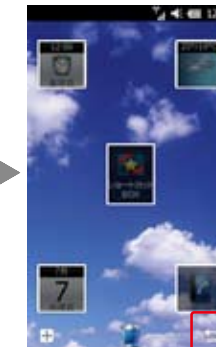

インターネット検索

気になる話題やテーマを、すばやく検索。

【設定ボタン】, さらに【アイテムの追加】をタップ。

追加したいアイテムを選んでタップ。

配置したい場所までドラッグし、【戻るアイコン】をタップ。

Windows® 搭載パソコンとの連携もおまかせ。

Windows Mobile® 6.5.3 Professional搭載

パソコンとのデータ共有がカンタンに