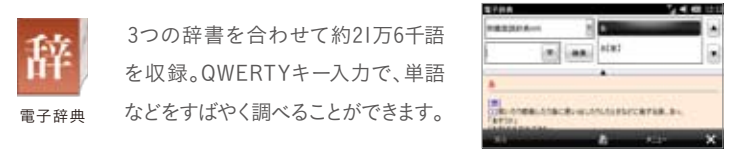

サインでしっかりセキュリティ「Cyber-SIGN」

あらかじめ登録しておいた自分オリジナルの手書きサインで、デバイスロックを解除できます。

おなじみのブラウザを搭載「Internet Explorer® Mobile 6」

パソコンで操作するのと同じ感覚で、ネット上のWebサイトを閲覧できます。Adobe® Flash® Lite™にも対応しています。

国語・英和・和英を収録「電子辞典」

3つの辞書を合わせて約21万6千語を収録。QWERTYキー入力で、単語などをすばやく調べることができます。