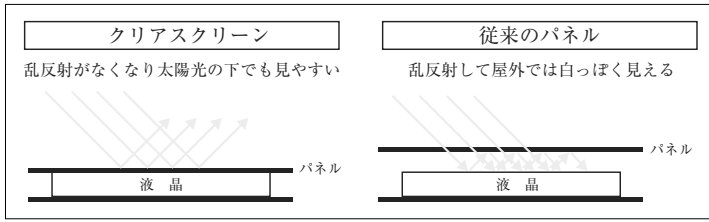

インフォメーションウィンドウでお知らせ
【7色に光るLED】

自然光の下でもワンセグが見やすい
【クリアスクリーン液晶】

ハイパフォーマンススリムに、リュクスな新色登場。

内容に3Dアイコンが反応する
【楽しい3Dメール】

見やすい
【ルミナスシートキー】

手になじむ洗練された
【ウェッジシェイプフォルム】

New Colors

White Moonstone
ホワイトムーンストーン
Navy Lapis lazuli
ネイビーラピスラズリ

薄く上品なウェッジシェイプフォルムで、ワンセグや充実のメディアを贅沢に使いこなせるW53T。新しくリユクスのカラーの登場です。

◆クリアスクリーン採用2.8インチワイドQVGA液晶
光の乱反射を抑えて、自然光の下でもワンセグが見やすい。

◆約2メガピクセル*オートフォーカスカメラ
ターンオーバースタイルで、デジカメライクの操作性を実現。
※有効画素数196万画素

◆3Dメール
メールの内容に3Dアイコンが反応、
メールがもっと楽しくなる。