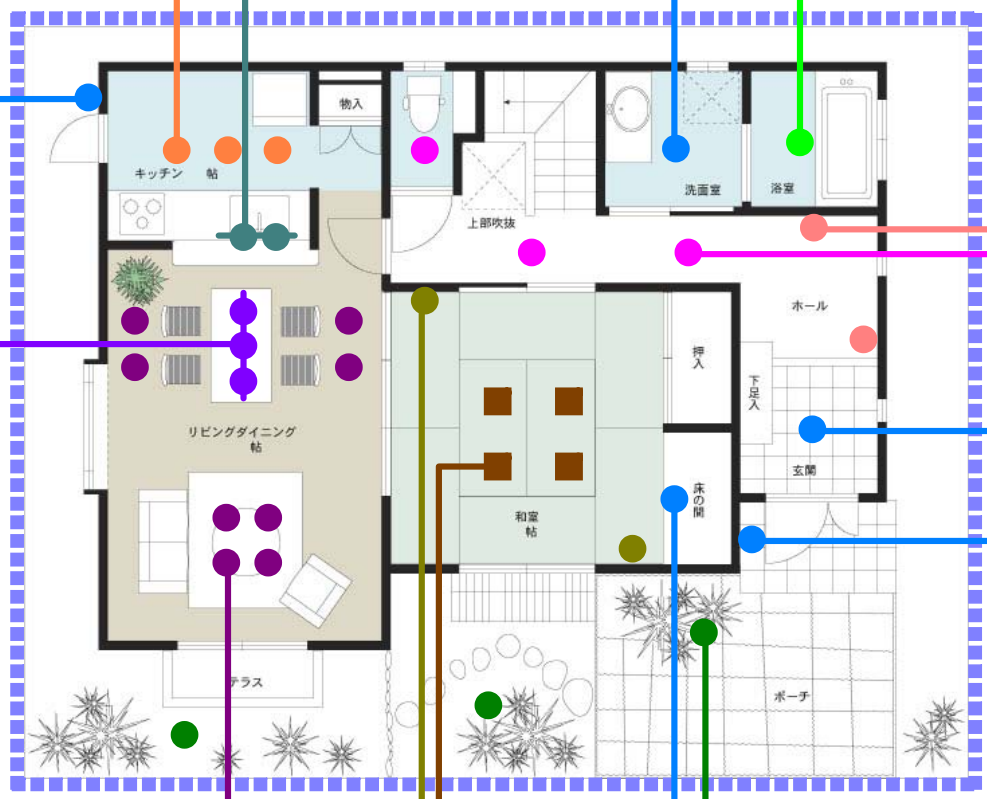

ダイニング

ライティングレール®

IPH-350 (W)
20,790円 (税抜 19,800円)

●銅板 (ホワイト)
●フランジ径φ155高60
●質量: 1.5kg
●レール長1400mm、全長1500mm
●ライティングレール用プラグ付器具専用
●詳しくは技術情報をご覧ください。
●取付可能合計質量5kgまで
●100V最大電流6Aまで

消費電力9W
E10W形
器具取付径50mm

器具取付径50mm
器具取付径50mm

1F

廊下・他 x3

SG1・浅形

ID-7367S (W)
5,040円 (税抜 4,800円)

●ミニクリプトランプ 60W形 (E17)
●プラスチック (ピュアホワイト)
●反射板: アルミ (ピュアホワイト)
●質量: 0.4kg
●天井材の厚さ5~25mm以内
●ロックワールなど付けやすい材料を使用した天井には補強材なしでお使いになれません。
●送り負荷6Aまで

消費電力54W
E60W形
器具取付径50mm

器具取付径50mm
器具取付径50mm

玄関

SG1・浅形

NEW

UD LEDD80001SL-LS LED7.8W
★29,190円 (税抜 27,800円) 消費電力7.8W

●パワールED (電球色相当×6個)
●種: アルミダイカスト (レジンホワイト)
●反射板: プラスチック (ホワイト)
●本体: アルミダイカスト
●質量: 0.6kg
●天井材の厚さ5mm~25mm以内
●送り負荷6Aまで
●ロックワールなど付けやすい材料を使用した天井には補強材なしでお使いになれません。
●2008年5月発売予定