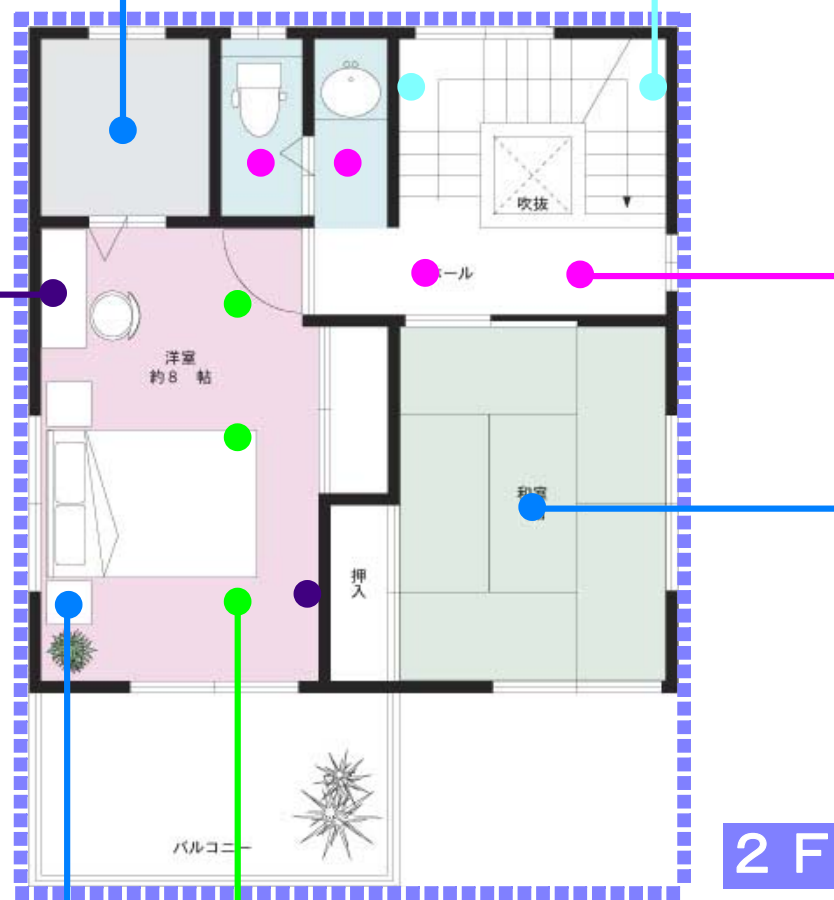

階段 x2

ID30185* 直径60W形
9,870円 (税抜 9,400円) 消費電力54W

- ミニクリプトランプ 60W形 (E17)
- ガラス (フロスト、レリーフ模様入り)
- 銅板 (ホワイト)
- 透光部: プラスチック (乳白)
- 幅: 100出115 質量: 0.7kg
- 器具取付面から250mm以上離して取付

SL電子台付
ネジモーガール
上下/カバー付

廊下・他 x4
SG I・浅形

ID-7367S(W) 直径60W形
5,040円 (税抜 4,800円) 消費電力54W

- ミニクリプトランプ 60W形 (E17)
- 枠: プラスチック (ビュアホワイト) 反射板: アルミ (ビュアホワイト)
- 質量: 0.4kg
- 天井材の厚さ5~25mm以内
- ロックワールなど穴けやすし材料を使用した天井には補強材なしでお使いになれません。
- 送り負荷6Aまで

SL電子台/流の電子台付
板バネ
最低照度距離500mm
ランプ方向/ヨコ

洋室 x2

NEW
IB31161 直径60W形
20,370円 (税抜 19,400円) 消費電力54W

- ミニクリプトランプ 60W形 (E17)
- 銅板 (クロームメッキ)
- ガラス (フロスト一部クリアー)
- 脚: 木製 (ダークオーク調)
- 幅130高140出165 質量: 1kg
- 器具取付面から300mm以上離して取付

SL電子台付
ネジモーガール
下蓋開放

和室

ブルスイッチレス ネオスリムV/インバータ リモコン別売

6~8畳 **FVH77588SEL***
直径76W形 38,850円 (税抜 37,000円)

- ネオスリムZ 48W形+28W形 (電球色) 100%
- FHC34EL-Z+FHC20EL-Z
- 白木
- アクリル (乳白)
- 幅φ545高110 質量: 3.1kg
- 壁スイッチ (金光→調光→常夜灯)
- 消費効率: 88.7lm/W (6.120lm, 69W)
- 必ず壁スイッチをお使いください。