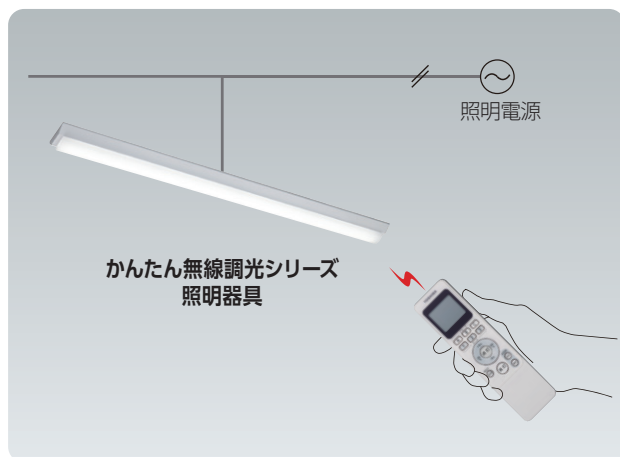

個別で制御

照明器具1台ごとに操作

かんたん無線調光シリーズ用ハンディリモコン

かんたん無線調光シリーズ対応器具のグループ、シーン設定から日常の点灯/消灯、明るさ操作まで、この1台で可能です。

1. **1 グループ点灯/消灯操作**
   グループごと一括点灯/消灯
2. **2 シーン再生操作**
   シーン1~3を再生、各器具をシーン設定された明るさに一括調光
3. **3 個別調光、点灯、消灯操作**
   器具1台ごとに点灯/消灯、明るさを調整
4. **4 照明器具を一括点灯、消灯**
   全ての照明器具を一括点灯、一括消灯
5. **5 操作初期設定**
   初期設定で使用するボタンをスライドカバー内に配置

「安全上のご注意」、また「ご使用上の注意」については、商品の包装に明記している内容をよくお読みの上、安全に正しくお使いください。保証とアフターサービスについては総合カタログやホームページよりご確認ください。

お取り扱い・お手入れについてご不明な点は

お買い上げの販売店へご相談ください。販売店にご相談できない場合は、下記の窓口へ

お買い物・使い方・修理のご相談は

「東芝ライテック商品ご相談センター」0120-66-1048

◎携帯電話・PHSなどからのご利用は

046-862-2772 ◎FAX **0570-000-661**

●お客様から提供いただいた個人情報は、ご相談への回答、カタログ発送などの情報提供に利用いたします。●利用目的の範囲内で、当該製品に関連する東芝グループ会社や協力会社へ、お客様の個人情報を提供する場合があります。

(通話料無料)

365日 電話でお応えします。
受付時間 **9:00—18:00**

●外観・仕様は、改良のため変更することがありますのでご了承ください。 ●商品の色は印刷の具合で実物とは若干異なる場合があります。

●この紙面に掲載の全商品の価格には、消費税は含まれておりません。 ◎：原則として各地の倉庫に在庫しています。

東芝ライテック株式会社

〒212-8585 神奈川県川崎市幸区堀川町72番地34 <https://www.tlt.co.jp/>

日本国内専用
Use only in Japan

本チラシ掲載商品の価格には、消費税、配送費、設置調整費、工事費、使用済み商品の引き取り費等は含まれておりません。

このチラシの内容は2019年5月現在のものです。

C4226 0519 20t TLT