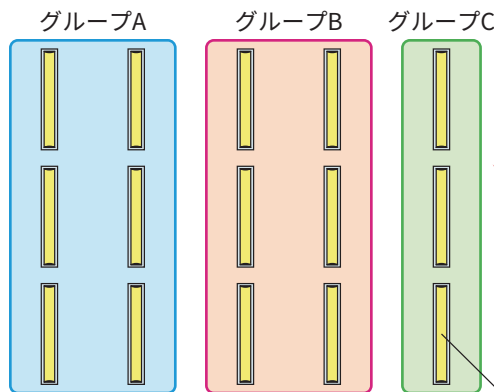

本体：LEET-41201-XD9(40タイプ)
LEET-21201-XD9(20タイプ)

直付形W230

本体：LEET-42301-XD9(40タイプ)
LEET-22301-XD9(20タイプ)

リモコン

FRC-1825TSET

※TENQOOシリーズLEDバーとの組み合わせでご利用ください。(高演色タイプAAA相当LEDバーを除く)

※弊社商品をいち早くお知らせするため掲載しております。改良を重ねている商品につき、予告なく仕様を変更し、最終仕様と異なる場合があります。

40タイプ/20タイプ埋込形 2019年12月以降順次発売予定

東芝ライテック株式会社

特長

グループ制御

最大3グループのON/OFF

最大3グループまでグルーピングできます。ハンディリモコンで照明器具1台ごとにグループを簡単設定。設置後、グループを変更したい時もハンディリモコンで簡単に変更できます。

活用例：
オフィスでは、部署やエリアごとにグループ設定が可能。不在時には消灯して省エネできます。

3グループ

簡単設定
簡単操作

シーン制御

最大3シーンの明るさ記憶が可能

最大3つまでシーンの明るさが記憶できます。照明器具ごとに明るさを記憶できるので、きめ細かい調光シーンが再現できます。

活用例：
前方スクリーン付近は消灯、後方は手元の資料が見える明るさに。シーンボタンでスマートに照明を一括調光できます。

3シーン

簡単設定
簡単操作

個別で制御