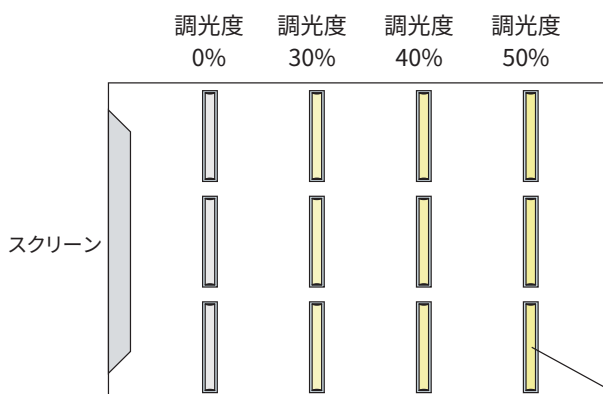

40タイプ/20タイプ埋込形 2019年12月以降順次発売予定

東芝ライテック株式会社

特長

グループ制御

最大3グループのON/OFF

最大3グループまでグルーピングできます。ハンディリモコンで照明器具1台ごとにグループを簡単設定。設置後、グループを変更したい時もハンディリモコンで簡単に変更できます。

活用例：
オフィスでは、部署やエリアごとにグループ設定が可能。不在時には消灯して省エネできます。

3グループ

簡単設定
簡単操作

シーン制御

最大3シーンの明るさ記憶が可能

最大3つまでシーンの明るさが記憶できます。照明器具ごとに明るさを記憶できるので、きめ細かい調光シーンが再現できます。

活用例：
前方スクリーン付近は消灯、後方は手元の資料が見える明るさに。シーンボタンでスマートに照明を一括調光できます。

3シーン

簡単設定
簡単操作

個別で制御