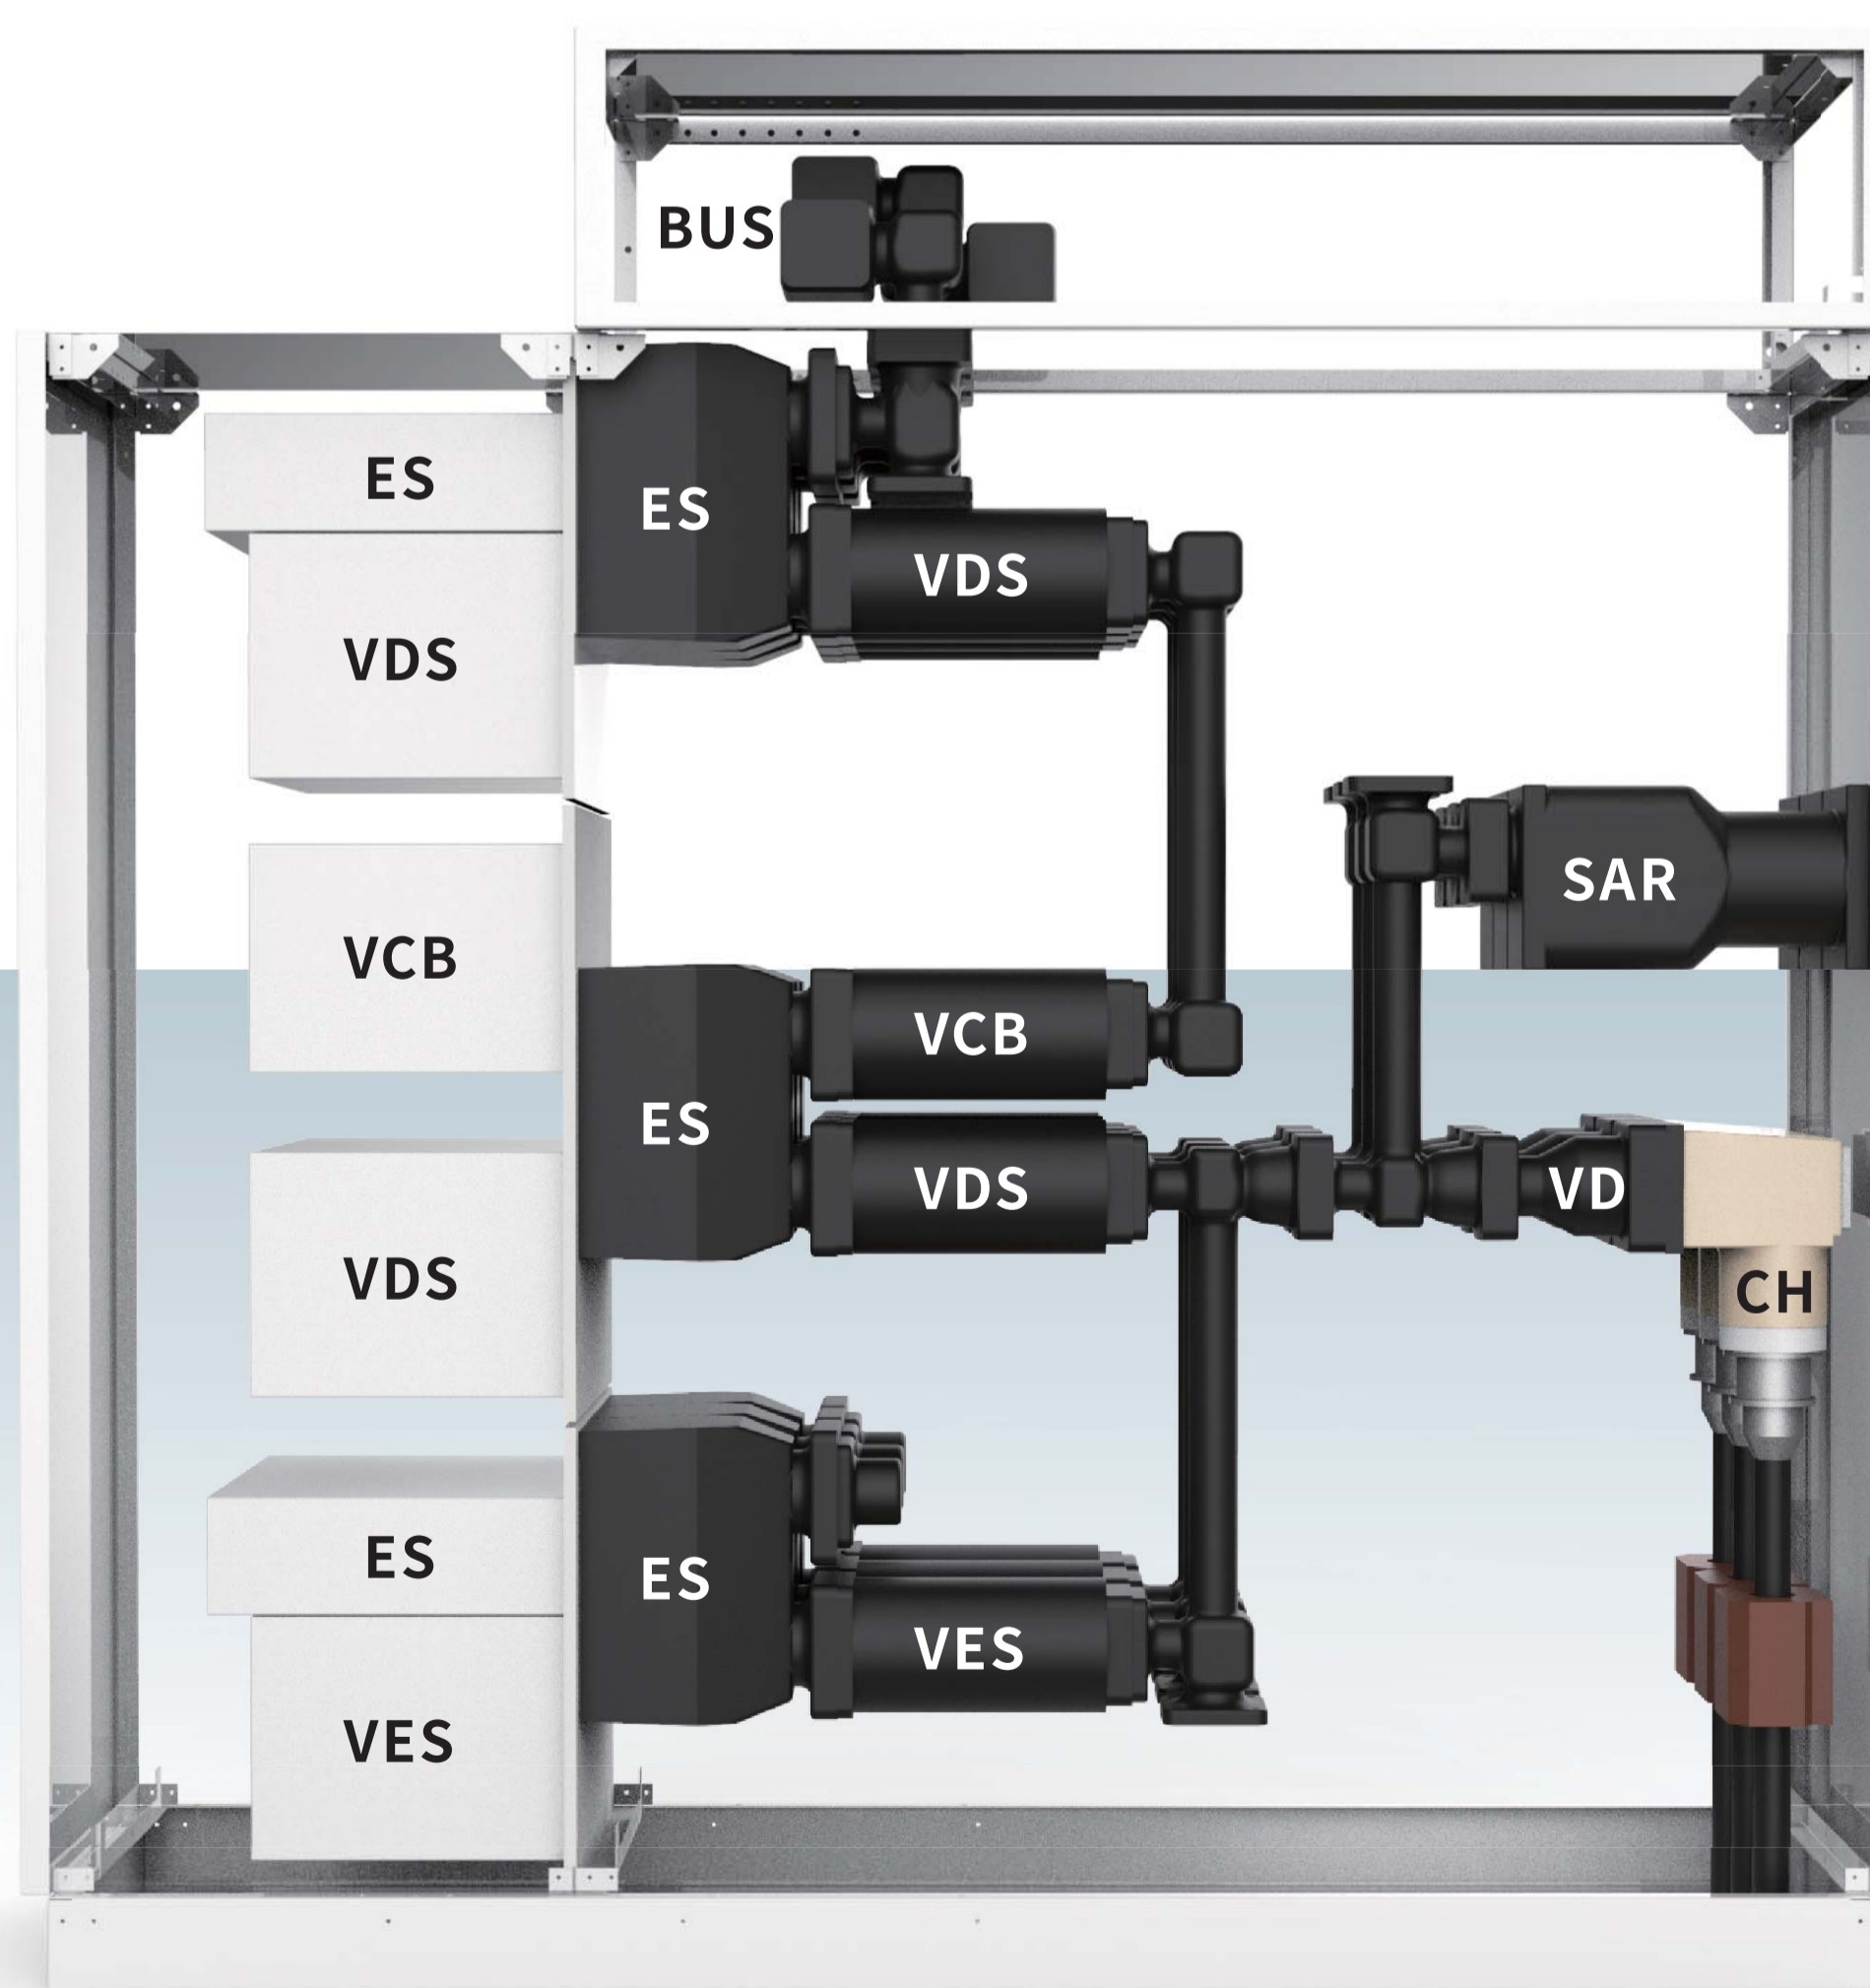

固体絶縁を採用し、SF<sub>6</sub>ガスフリーを実現

# 72/84kV 固体絶縁スイッチギヤ

ガスフリー  
環境配慮型

保守点検  
省略化

高信頼性

## シリーズ構成

電 圧	24kV	36kV	72kV	84kV
固体絶縁 スイッチギヤ (SIS)	→		→	→
キュービクル形 ガス絶縁 スイッチギヤ (C-GIS)			→	

適用  
拡大

### 受電盤

- ・遮断器
- ・断路器
- ・接地装置