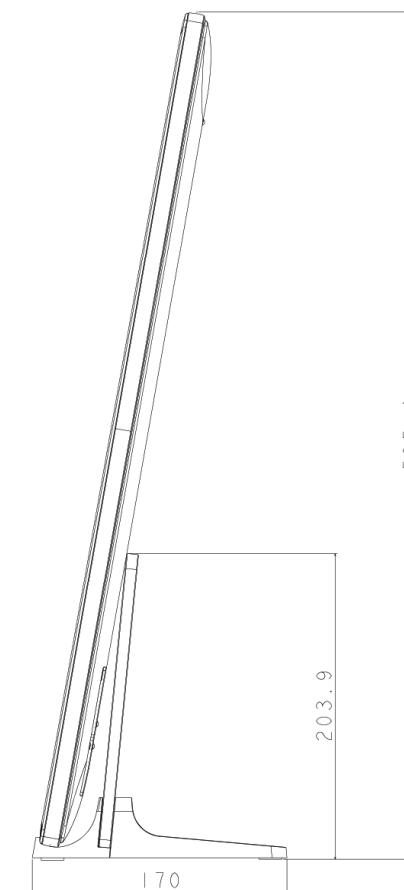

型名：TT301

【縦置き】

【横置き】

単位：mm