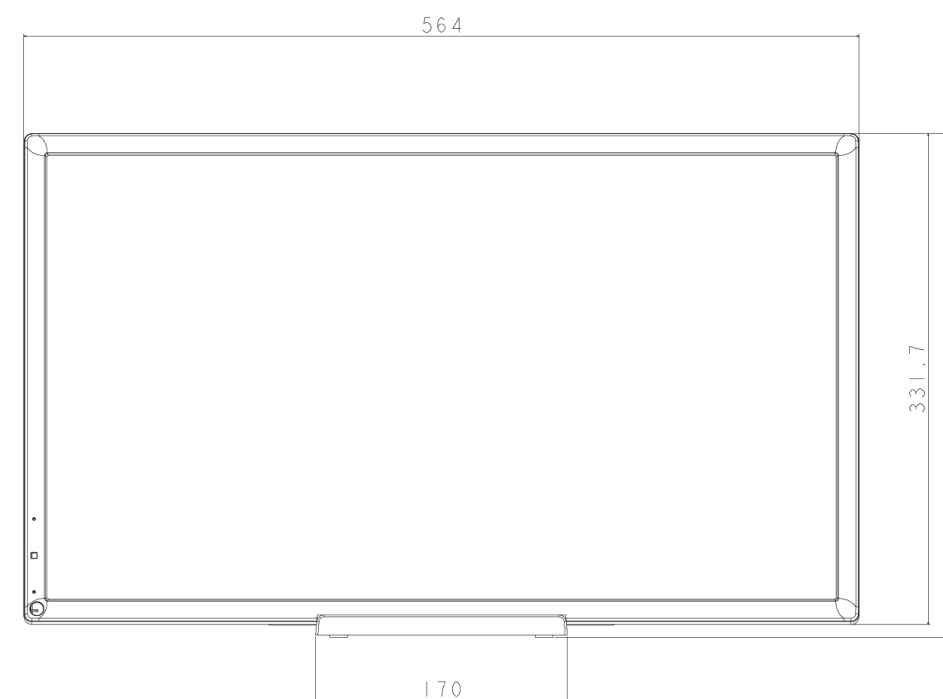

型名：TT301

【縦置き】

【横置き】

単位：mm