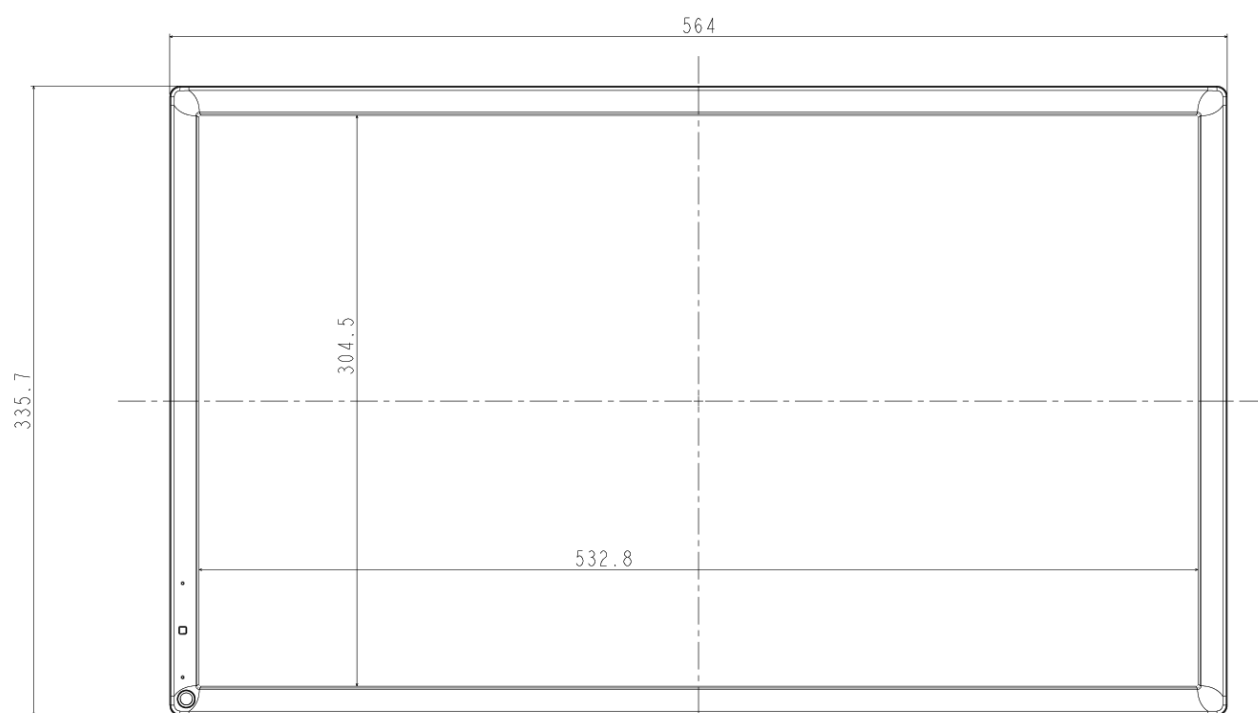

型名：TT301

【縦置き】

【横置き】

単位：mm