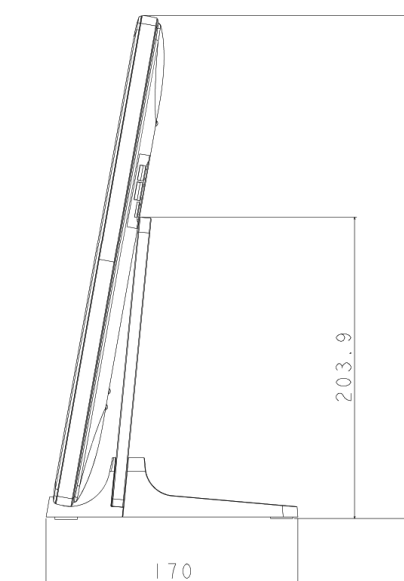

型名：TT301

【縦置き】

【横置き】

単位：mm