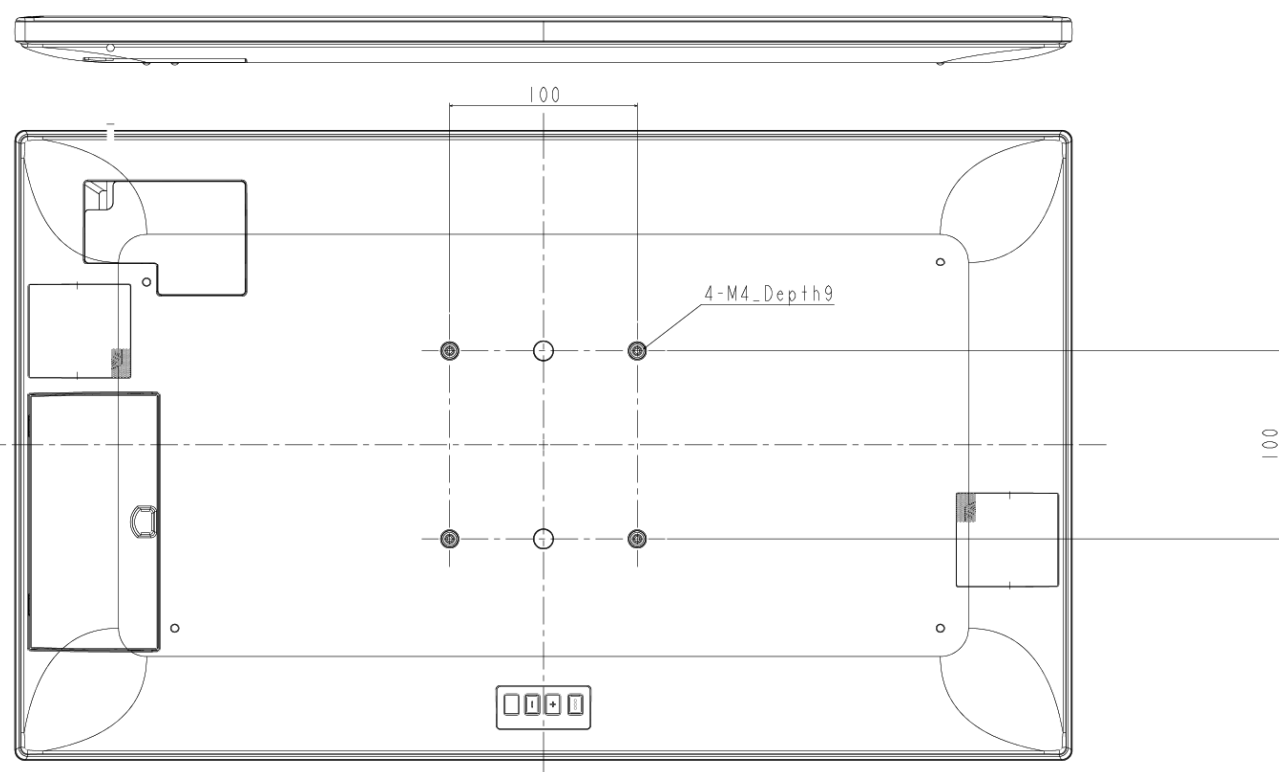

型名：TT301

【縦置き】

【横置き】

単位：mm