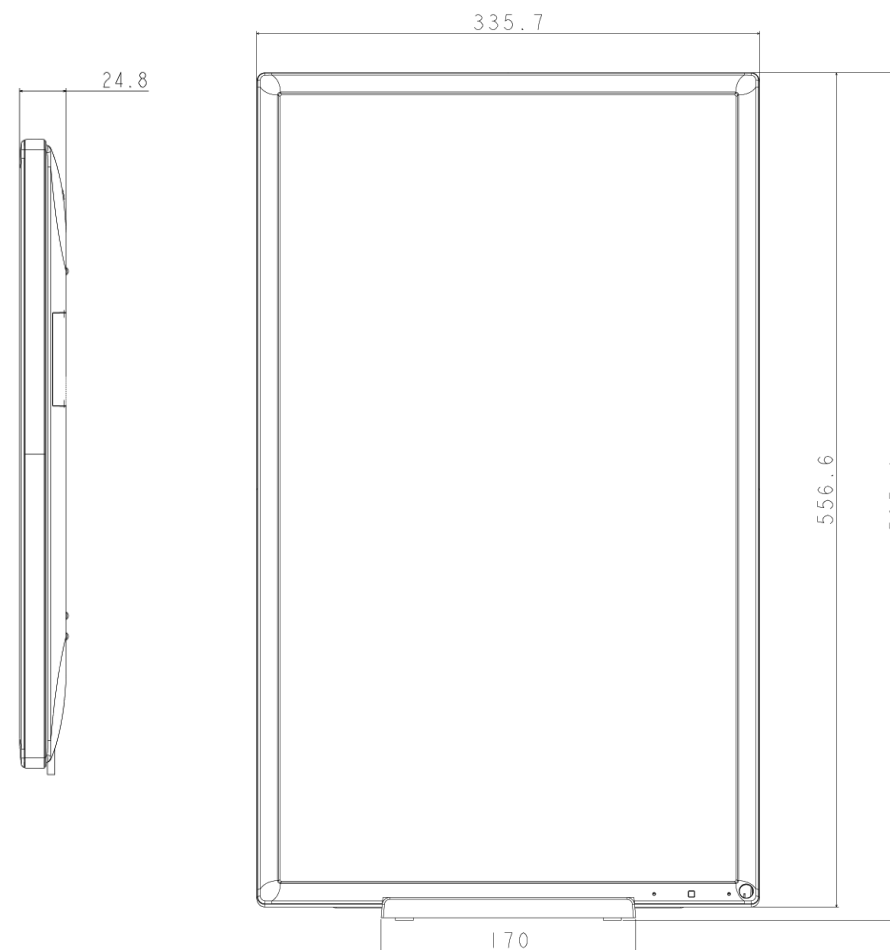

型名：TT301

【縦置き】

【横置き】

単位：mm