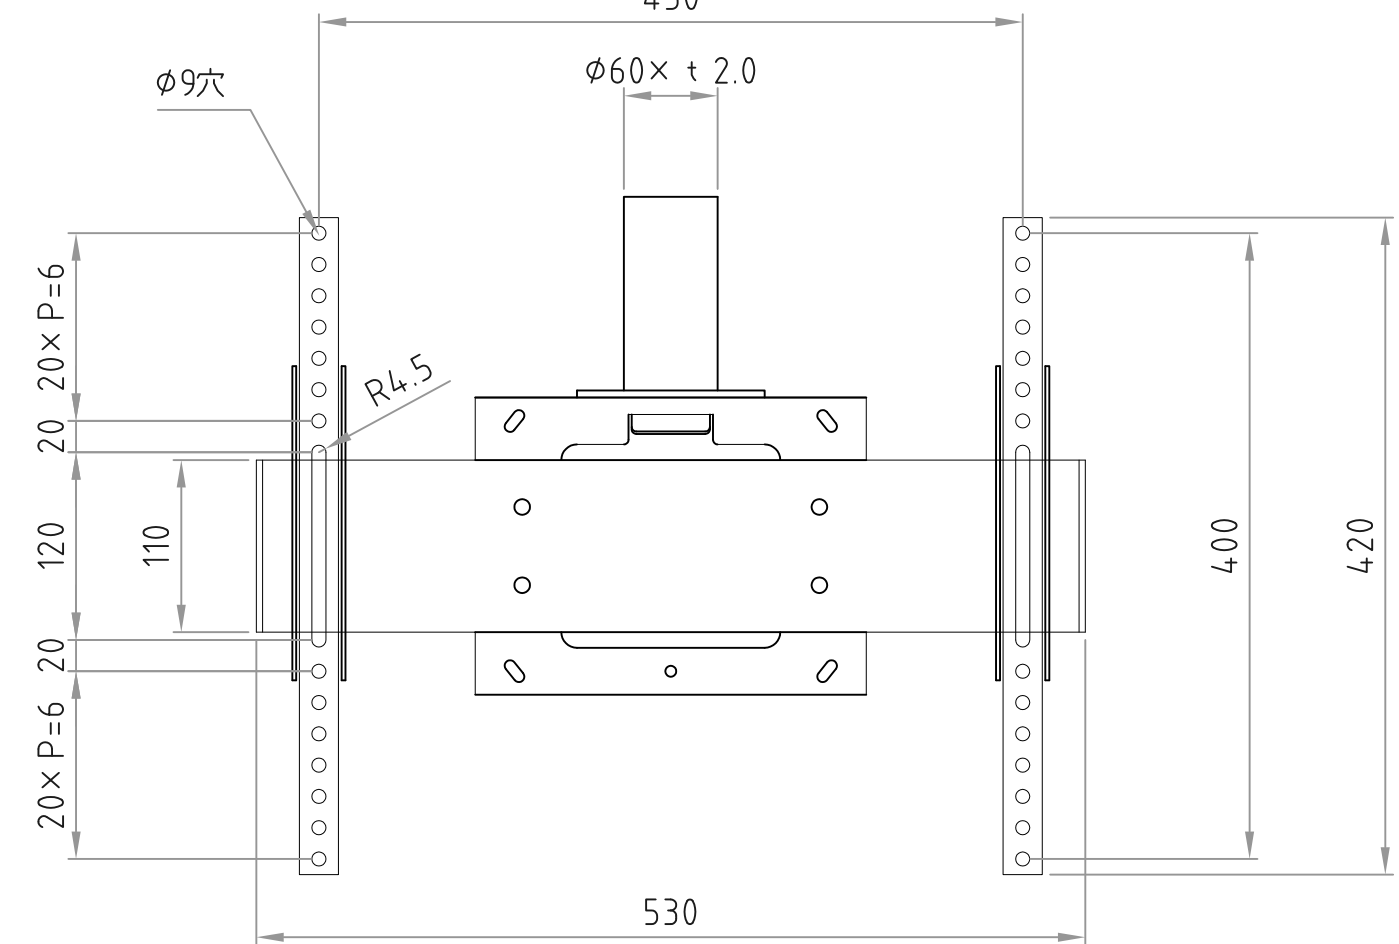

- 材質/仕上  
本体：スチール製/粉体焼付塗装仕上（白色）
- 付属品  
テレビ取付用ネジセット/ワッシャーセット 各1セット  
化粧カバー（白色） 1個  
盗難防止金具（白色） 1個
- 質量  
約11.0kg
- 耐荷重  
取付ディスプレイ：80kg以下

■ディスプレイ角度調節  
前方0度/10度/20度

RoHS対策商品

化粧カバー

型番 Model	CH-63W	△	△	△	△
名称 Name	テレビ取付金具	△	△	△	△
承認 Approve	JS	△	△	△	△
検図 Check	JS	△	△	△	△
製図 Draw	mike	△	△	△	△
設計 Design	mike	△	△	△	△
HAYAMI INDUSTRY CO., LTD.		HAYAMI INDUSTRY CO., LTD.			