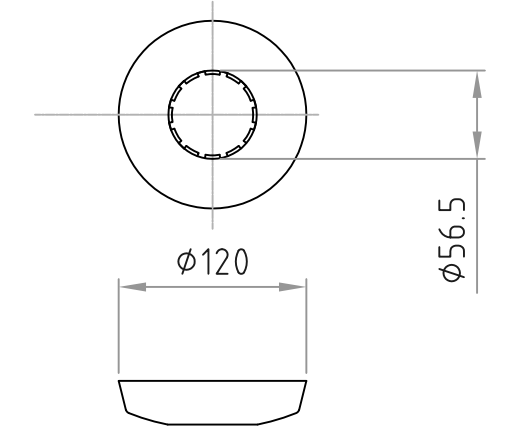

- 材質/仕上  
本体：スチール製/粉体焼付塗装仕上（白色）
- 付属品  
テレビ取付用ネジセット/ワッシャーセット 各1セット  
化粧カバー（白色） 1個  
盗難防止金具（白色） 1個
- 質量  
約11.0kg
- 耐荷重  
取付ディスプレイ：80kg以下

■ディスプレイ角度調節  
前方0度/10度/20度

RoHS対策商品

化粧カバー

型番 Model	CH-63W	△	△	△	△
名称 Name	テレビ取付金具	△	△	△	△
承認 Approve	JS	△	△	△	△
検図 Check	JS	△	△	△	△
製図 Draw	mike	△	△	△	△
設計 Design	mike	△	△	△	△
HAYAMI INDUSTRY CO., LTD.		HAYAMI INDUSTRY CO., LTD.			