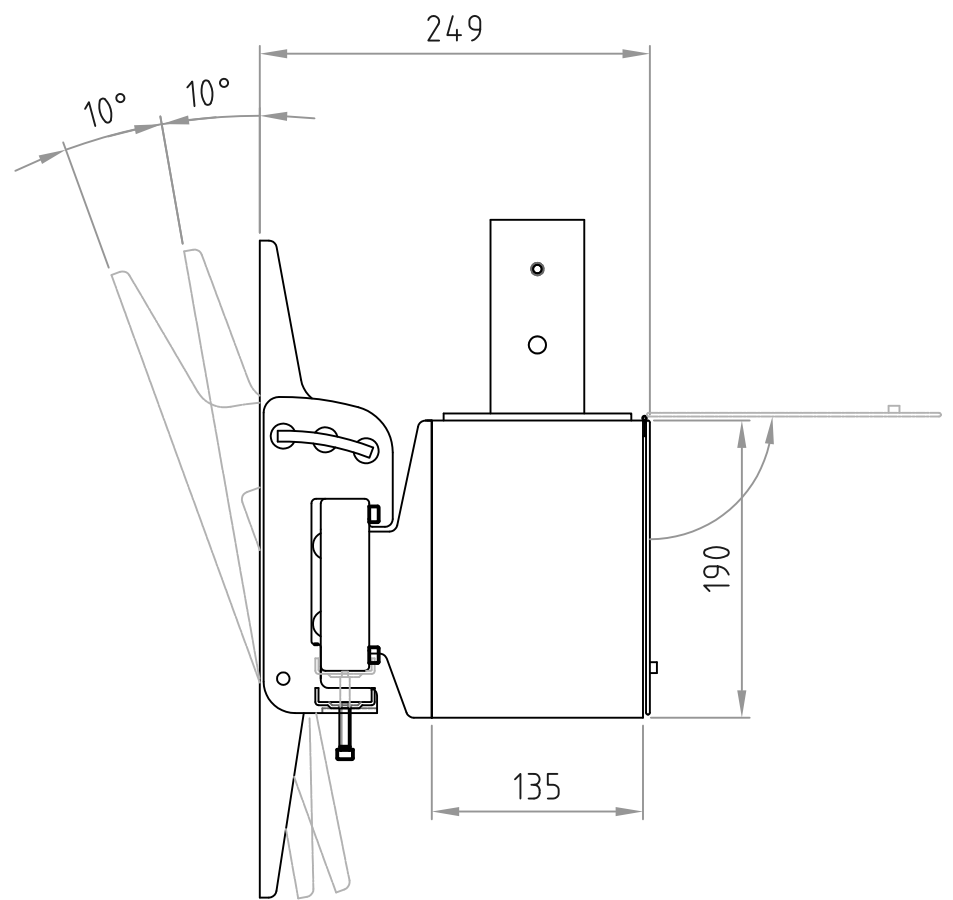

- 材質/仕上  
本体：スチール製/粉体焼付塗装仕上（白色）
- 付属品  
テレビ取付用ネジセット/ワッシャーセット 各1セット  
化粧カバー（白色） 1個  
盗難防止金具（白色） 1個
- 質量  
約11.0kg
- 耐荷重  
取付ディスプレイ：80kg以下

■ディスプレイ角度調節  
前方0度/10度/20度

RoHS対策商品

化粧カバー

型番 Model	CH-63W	△	△	△	△
名称 Name	テレビ取付金具	△	△	△	△
承認 Approve	JS	△	△	△	△
検図 Check	JS	△	△	△	△
製図 Draw	mike	△	△	△	△
設計 Design	mike	△	△	△	△
HAYAMI INDUSTRY CO., LTD.		HAYAMI INDUSTRY CO., LTD.			