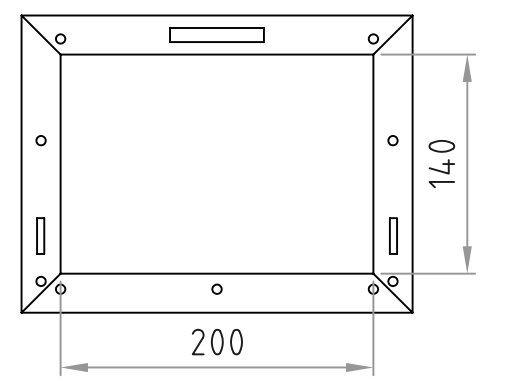

- 材質/仕上  
本体：スチール製/粉体焼付塗装仕上（白色）
- 付属品  
テレビ取付用ネジセット/ワッシャーセット 各1セット  
化粧カバー（白色） 1個  
盗難防止金具（白色） 1個
- 質量  
約11.0kg
- 耐荷重  
取付ディスプレイ：80kg以下

■ディスプレイ角度調節  
前方0度/10度/20度

RoHS対策商品

化粧カバー

型番 Model	CH-63W	△	△	△	△
名称 Name	テレビ取付金具	△	△	△	△
承認 Approve	JS	△	△	△	△
検図 Check	JS	△	△	△	△
製図 Draw	mike	△	△	△	△
設計 Design	mike	△	△	△	△
HAYAMI INDUSTRY CO., LTD.		HAYAMI INDUSTRY CO., LTD.			