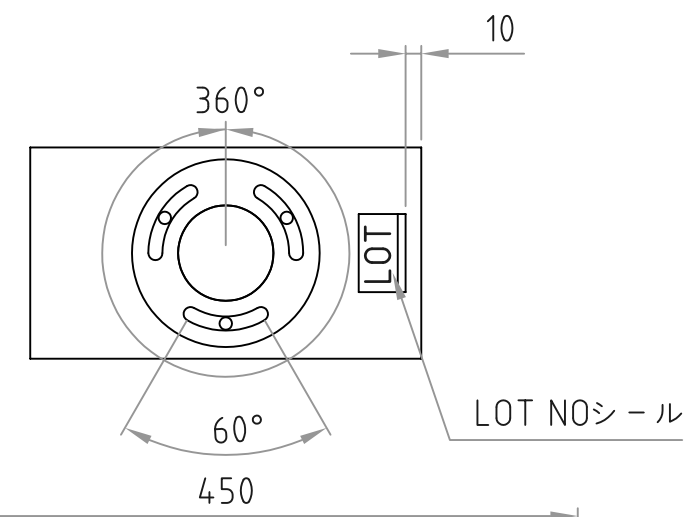

- 材質/仕上  
本体：スチール製/粉体焼付塗装仕上（白色）
- 付属品  
テレビ取付用ネジセット/ワッシャーセット 各1セット  
化粧カバー（白色） 1個  
盗難防止金具（白色） 1個
- 質量  
約11.0kg
- 耐荷重  
取付ディスプレイ：80kg以下

■ディスプレイ角度調節  
前方0度/10度/20度

RoHS対策商品

化粧カバー

型番 Model	CH-63W	△	△	△	△
名称 Name	テレビ取付金具	△	△	△	△
承認 Approve	JS	△	△	△	△
検図 Check	JS	△	△	△	△
製図 Draw	mike	△	△	△	△
設計 Design	mike	△	△	△	△
HAYAMI INDUSTRY CO., LTD.		HAYAMI INDUSTRY CO., LTD.			