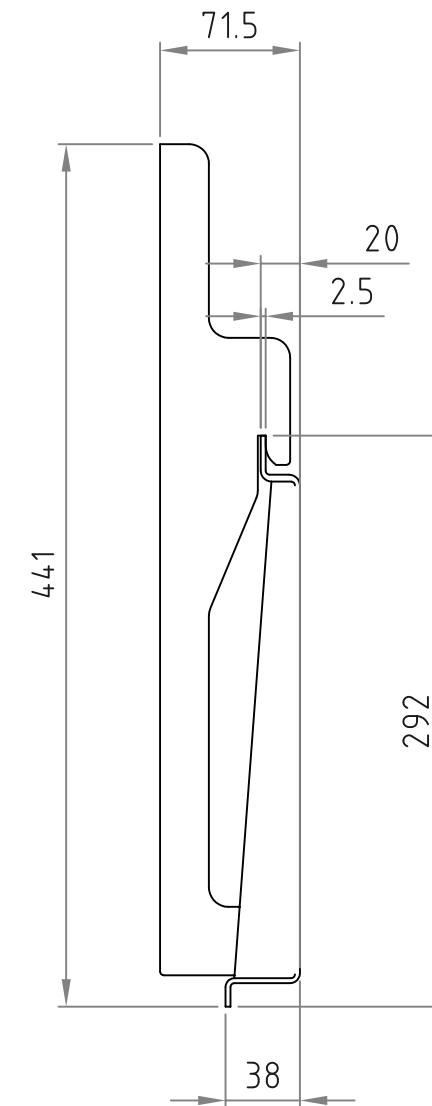

- 材質/仕上  
本体：スチール製/粉体焼付塗装仕上（白色）
- 付属品  
テレビ取付用ネジPK-502/ワッシャーPK-83W
- 質量  
約5kg
- 耐荷重  
取付ディスプレイ：80kg以下

RoHS対策商品

テレビ取付ブラケット

ベースプレート

型番 MODEL	MH-651W	△ 17.02.21	寸法追記	△ . . .
名称 NAME	壁掛金具	△ 16.06.13	レイアウト変更	△ . . .
承認 APPROVE	検査 CHECK	図製 DRAW	図設計 DESIGN	コード CODE
	mike	1/4	16.03.08	
		 HAYAMI INDUSTRY CO., LTD.		