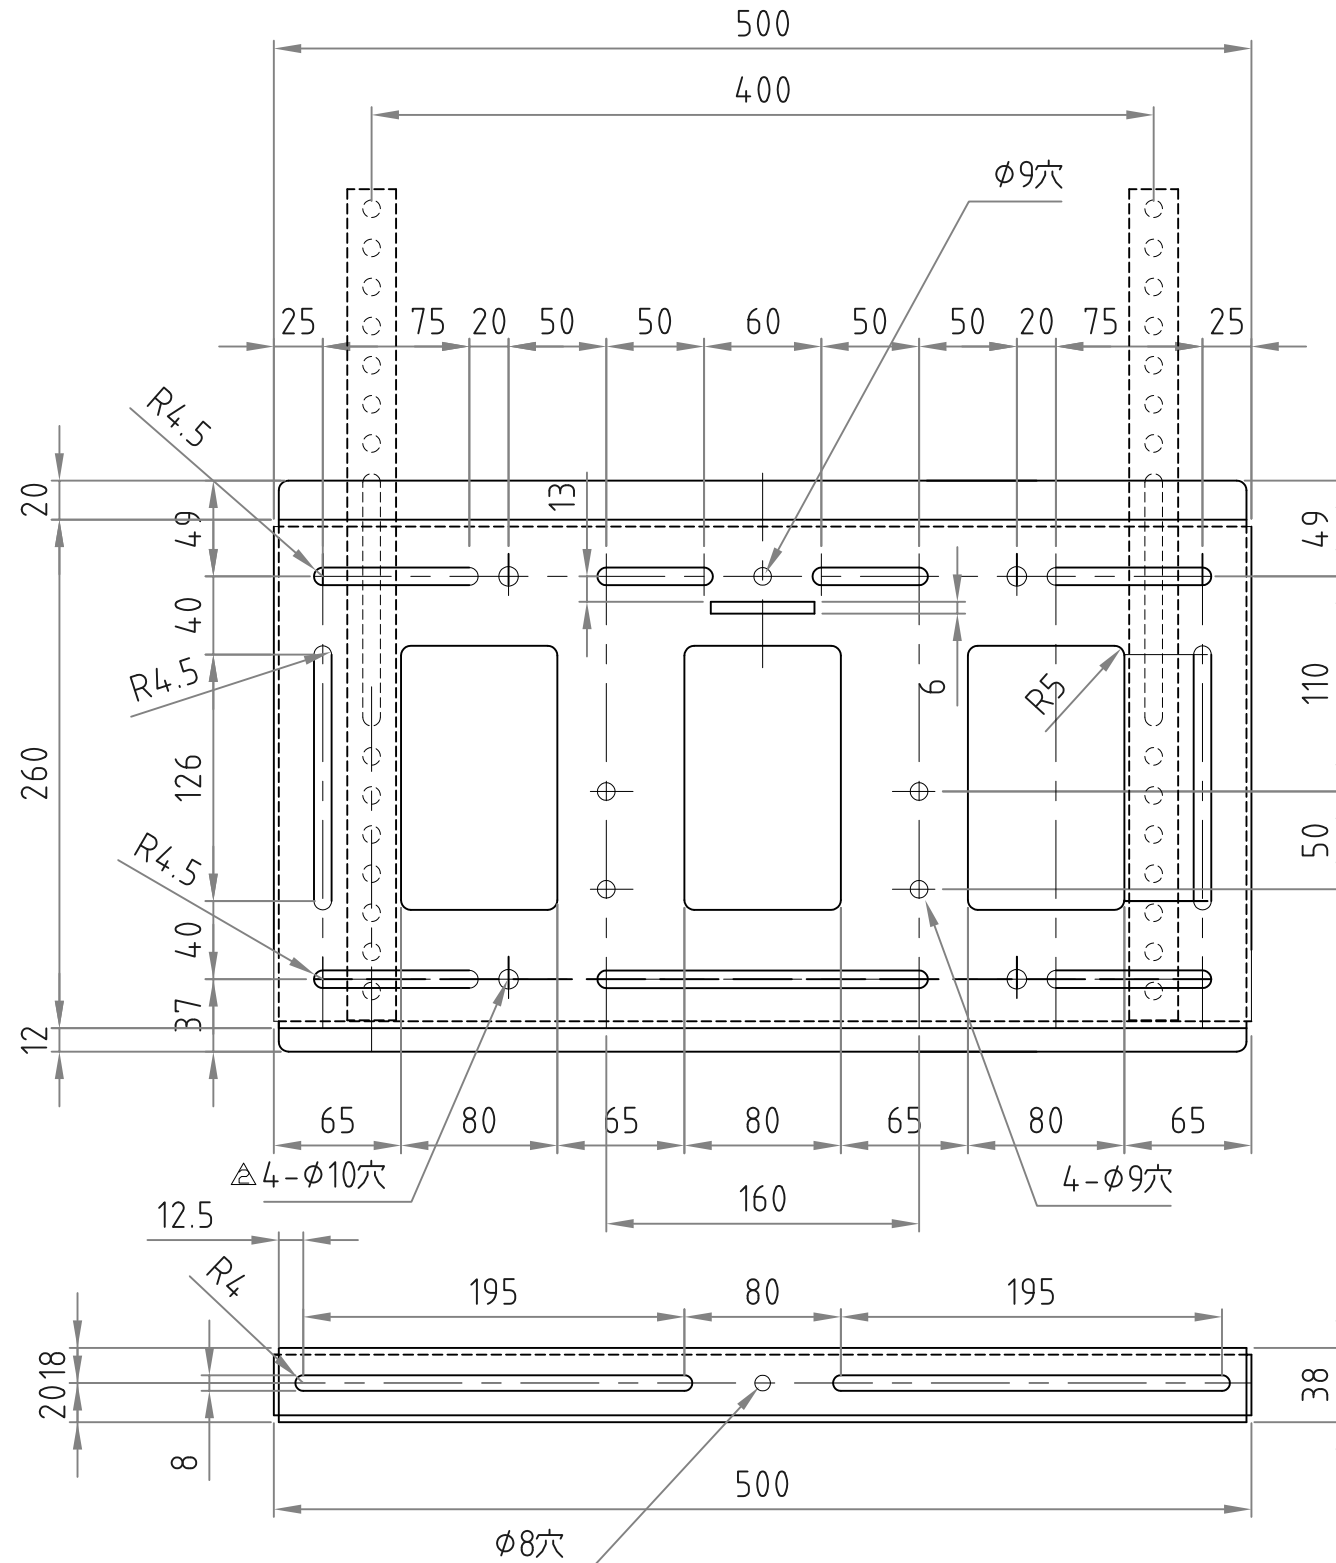

- 材質/仕上  
本体：スチール製/粉体焼付塗装仕上（白色）
- 付属品  
テレビ取付用ネジPK-502/ワッシャーPK-83W
- 質量  
約5kg
- 耐荷重  
取付ディスプレイ：80kg以下

RoHS対策商品

テレビ取付ブラケット

ベースプレート

型番 MODEL	MH-651W	△ 17.02.21	寸法追記	△ . . .
名称 NAME	壁掛金具	△ 16.06.13	レイアウト変更	△ . . .
承認 APPROVE	検査 CHECK	図製 DRAW	図設計 DESIGN	コード CODE
	mike	1/4	16.03.08	
		 HAYAMI INDUSTRY CO., LTD.		