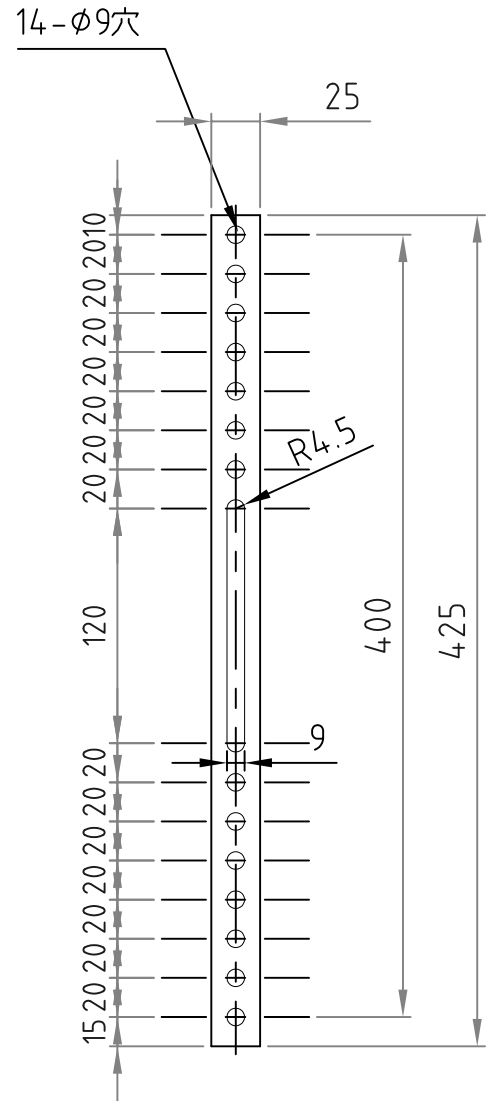

- 材質/仕上  
本体：スチール製/粉体焼付塗装仕上（白色）
- 付属品  
テレビ取付用ネジPK-502/ワッシャーPK-83W
- 質量  
約5kg
- 耐荷重  
取付ディスプレイ：80kg以下

RoHS対策商品

テレビ取付ブラケット

ベースプレート

型番 MODEL	MH-651W	△ 17.02.21	寸法追記	△ . . .
名称 NAME	壁掛金具	△ 16.06.13	レイアウト変更	△ . . .
承認 APPROVE	検査 CHECK	図製 DRAW	図設計 DESIGN	コード CODE
	mike	1/4	16.03.08	
		 HAYAMI INDUSTRY CO., LTD.		