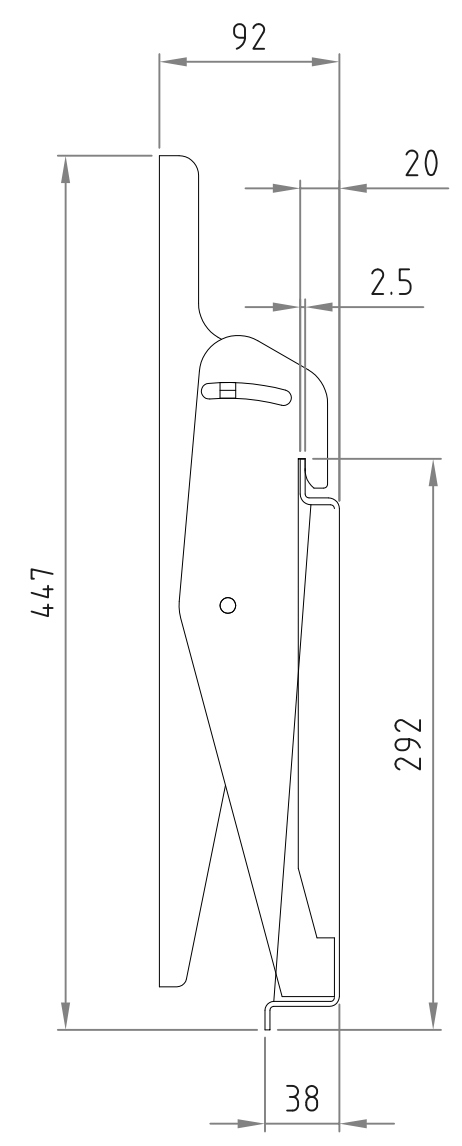

テレビ取付ブラケット

ベースプレート

- 材質/仕上
本体：スチール製/粉体焼付塗装仕上（白色）
- 付属品
テレビ取付用ネジPK-502/ワッシャーPK-83W
- 質量
約5.5kg
- 耐荷重
取付ディスプレイ：80kg以下

RoHS対策商品

型番 MODEL	MH-653W	△		△	..
名称 NAME	壁掛金具	△	16. 06. 13	レイアウト変更	△
承認 APPROVE	検査 CHECK	図 DRAW	製 DESIGN	設計 DATE	コード CODE
				16. 03. 08	
承認 APPROVE		検査 CHECK		設計 DATE	
mike		HAYAMI INDUSTRY CO., LTD.			