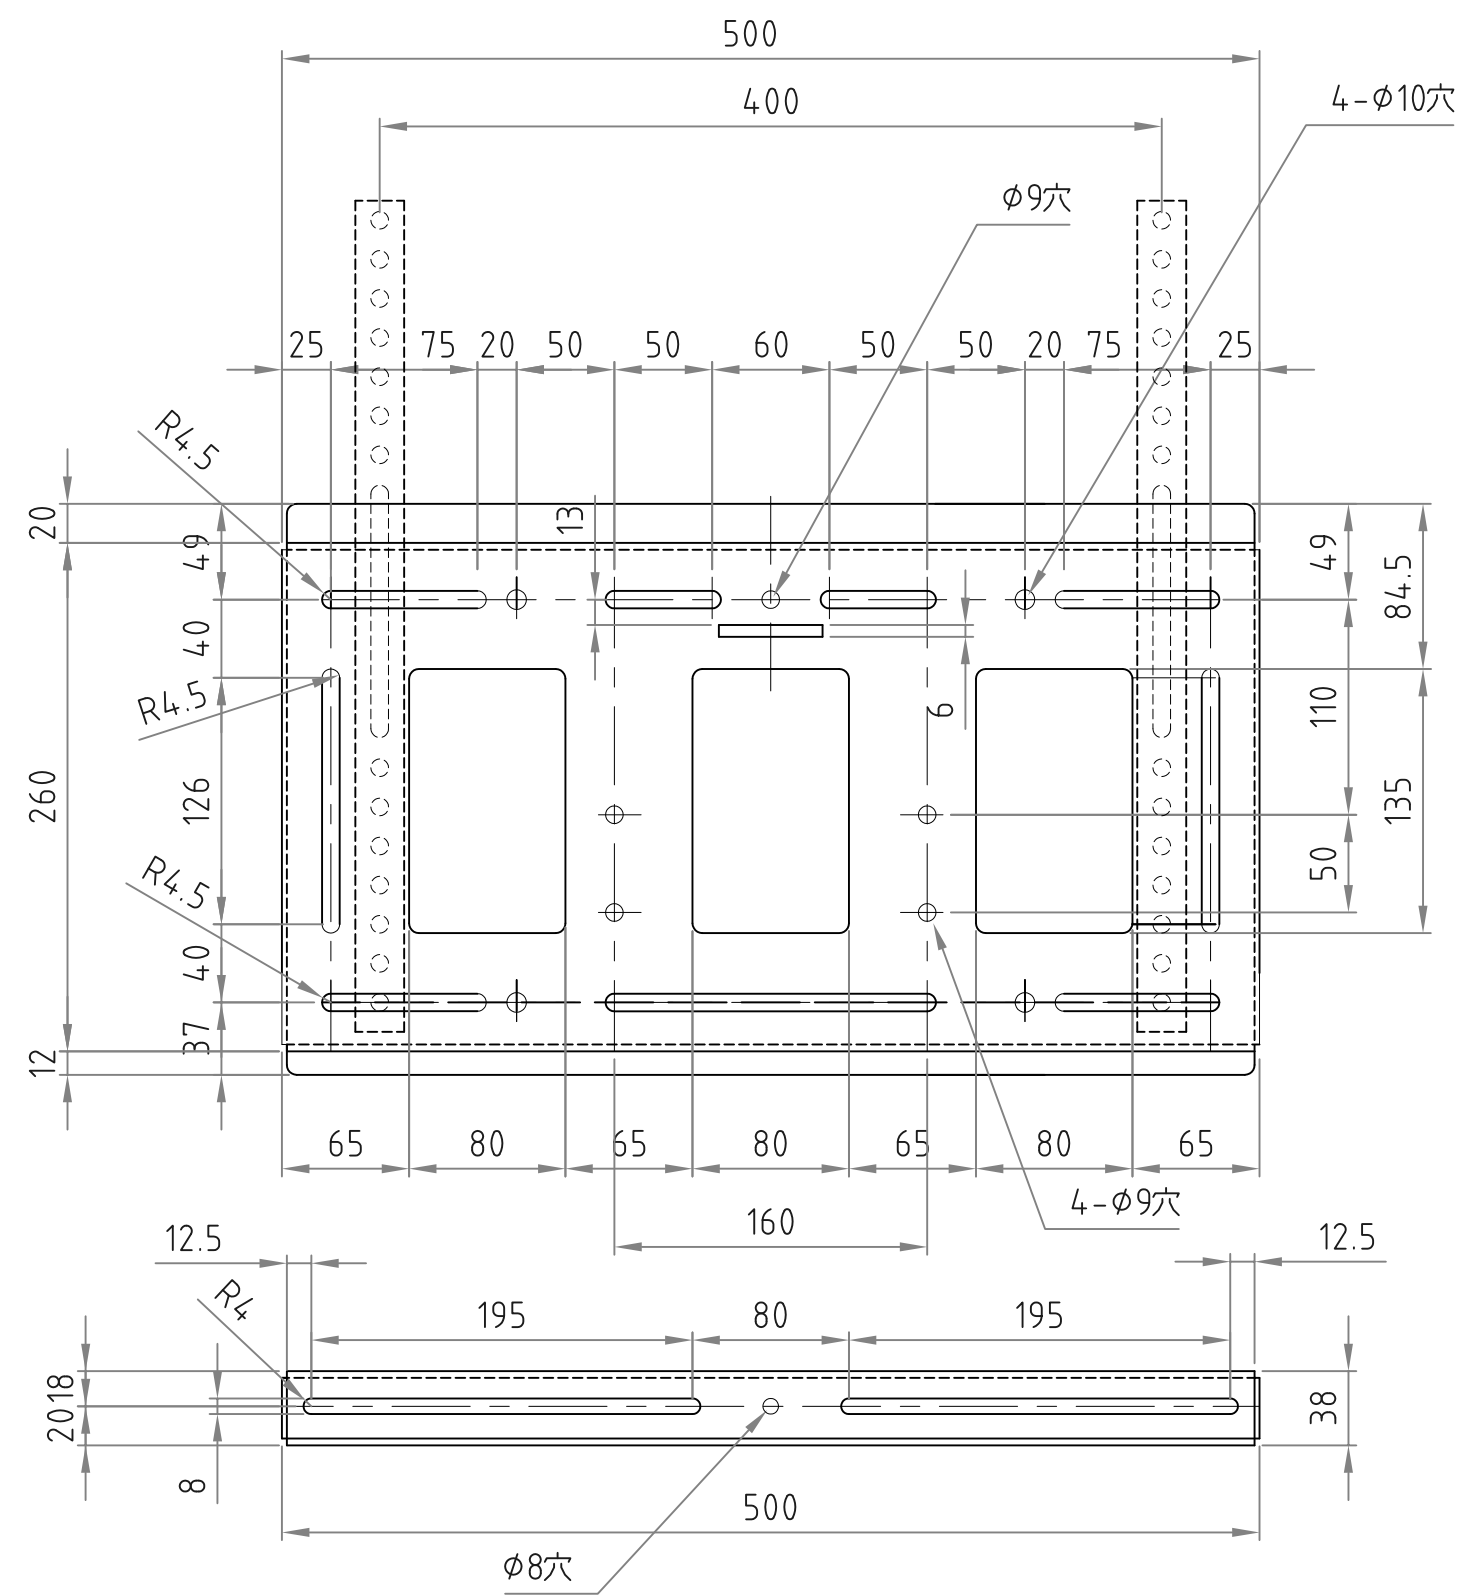

テレビ取付ブラケット

ベースプレート

- 材質/仕上
本体：スチール製/粉体焼付塗装仕上（白色）
- 付属品
テレビ取付用ネジPK-502/ワッシャーPK-83W
- 質量
約5.5kg
- 耐荷重
取付ディスプレイ：80kg以下

RoHS対策商品

型番 MODEL	MH-653W	△		△	..
名称 NAME	壁掛金具	△	16. 06. 13	レイアウト変更	△
承認 APPROVE	検査 CHECK	図 DRAW	製 DESIGN	設計 DATE	コード CODE
				16. 03. 08	
承認 APPROVE		検査 CHECK		設計 DATE	
mike		HAYAMI INDUSTRY CO., LTD.			