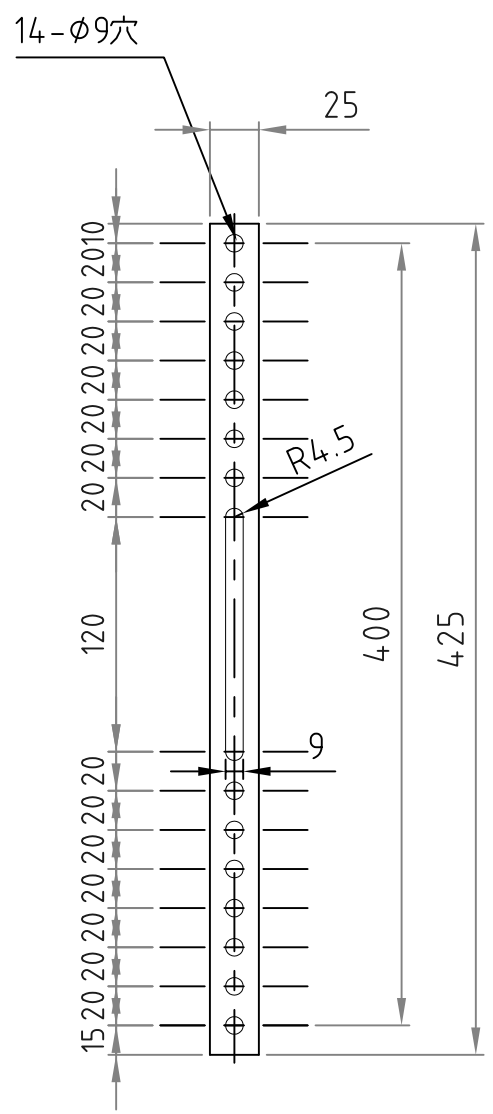

テレビ取付ブラケット

ベースプレート

- 材質/仕上
本体：スチール製/粉体焼付塗装仕上（白色）
- 付属品
テレビ取付用ネジPK-502/ワッシャーPK-83W
- 質量
約5.5kg
- 耐荷重
取付ディスプレイ：80kg以下

RoHS対策商品

型番 MODEL	MH-653W	△		△	..
名称 NAME	壁掛金具	△	16. 06. 13	レイアウト変更	△
承認 APPROVE	検査 CHECK	図 DRAW	製 DESIGN	設計 DATE	コード CODE
				16. 03. 08	
承認 APPROVE		検査 CHECK		設計 DATE	
mike		HAYAMI INDUSTRY CO., LTD.			