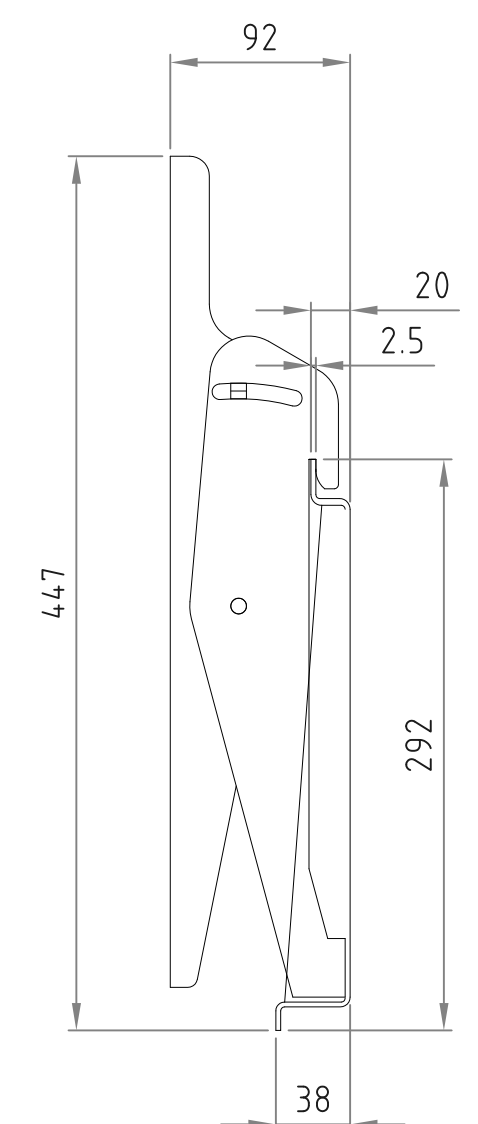

テレビ取付ブラケット

ベースプレート

- 材質/仕上
本体：スチール製/粉体焼付塗装仕上（白色）
- 付属品
テレビ取付用ネジPK-502/ワッシャーPK-83W
- 質量
約7.5kg
- 耐荷重
取付ディスプレイ：80kg以下

- ディスプレイ角度調節
前方12度・後方5度

RoHS対策商品

型番 MODEL	MH-853W	△		△
名称 NAME	壁掛金具	△	16.06.13	レイアウト変更
承認 APPROVE	検図 CHECK	製図 DRAW	設計 DESIGN	コード CODE
	mike		1/4	16.03.08
		 HAYAMI INDUSTRY CO., LTD.		