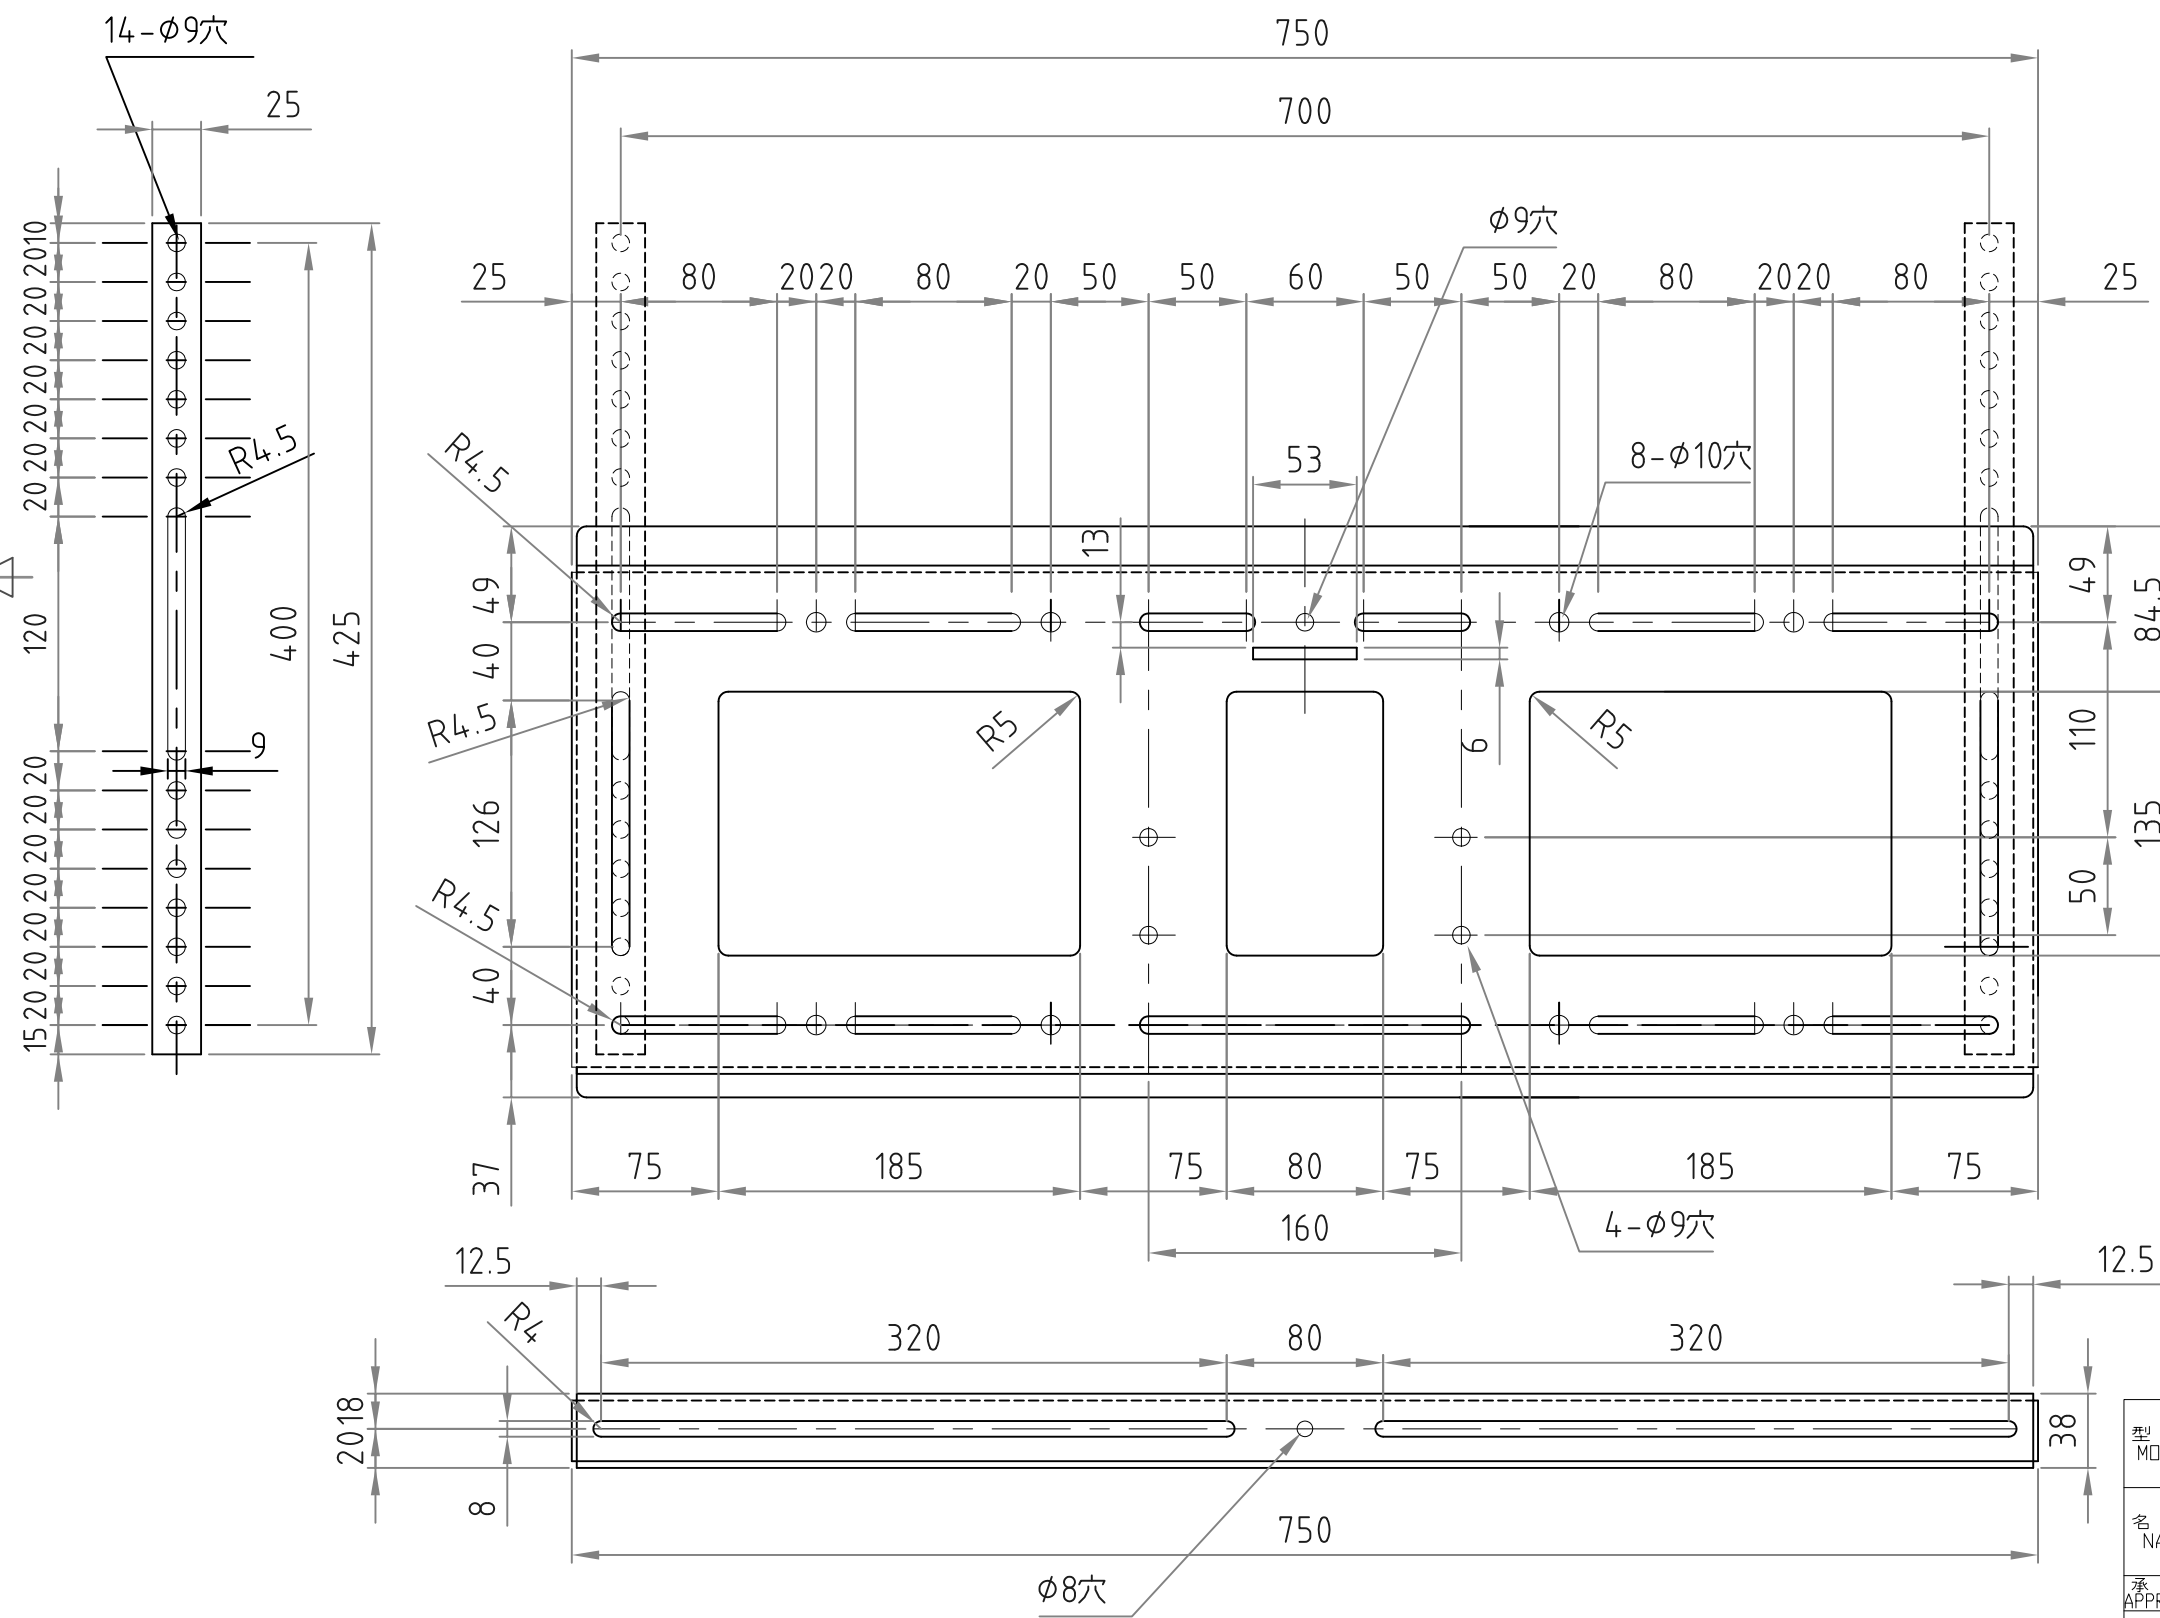

テレビ取付ブラケット

ベースプレート

- 材質/仕上
本体：スチール製/粉体焼付塗装仕上（白色）
- 付属品
テレビ取付用ネジPK-502/ワッシャーPK-83W
- 質量
約7.5kg
- 耐荷重
取付ディスプレイ：80kg以下

- ディスプレイ角度調節
前方12度・後方5度

RoHS対策商品

型番 MODEL	MH-853W	△		△
名称 NAME	壁掛金具	△	16.06.13	レイアウト変更
承認 APPROVE	検図 CHECK	製図 DRAW	設計 DESIGN	コード CODE
	mike		1/4	16.03.08
		 HAYAMI INDUSTRY CO., LTD.		